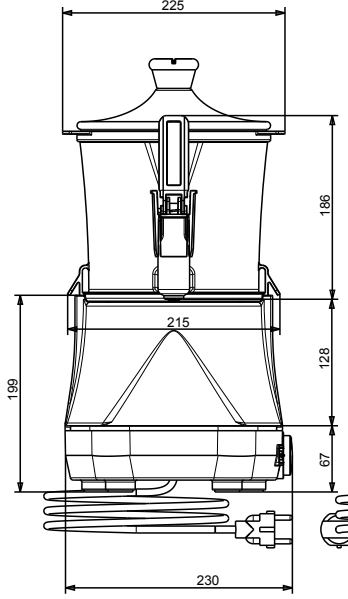

**İçecek Dağıtım Sistemi
Sıcak Çikolata Dispenseri, 3 Litre
Hazneli, Siyah**

SIRA #

MODEL #

ADI #

SIS #

AIA #

560018 (LOLA3)

Sıcak Çikolata Dispenseri, 3
litre hazne

Onay:

Ön

Yan

Üst

Elektrik:

Voltaj:	220-240 V/1 ph/50 Hz
Elektrik gc max:	0.85 kW

Temel bilgiler:

Net ađırlık:	5.2 kg
Ambalajlı ađırlık:	7 kg
Ambalaj yksekliđi:	490 mm
Ambalaj geniřliđi:	320 mm
Ambalaj derinliđi:	360 mm
Ambalajlı hacim:	0.06 m ³