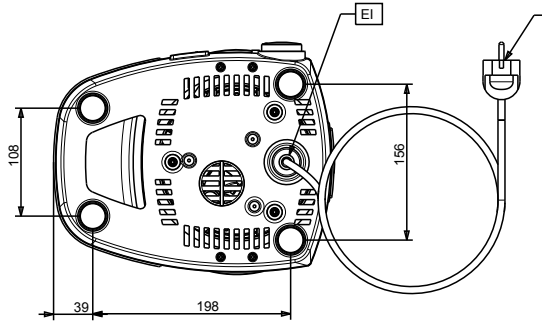

Onay:

Ön

Yan

Üst

Elektrik:

Voltaj:	220-240 V/1 ph/50 Hz
Elektrik gc max:	0.85 kW

Temel bilgiler:

Net ađırlık:	5.2 kg
Ambalajlı ađırlık:	7 kg
Ambalaj yksekliđi:	490 mm
Ambalaj geniřliđi:	320 mm
Ambalaj derinliđi:	360 mm
Ambalajlı hacim:	0.06 m ³