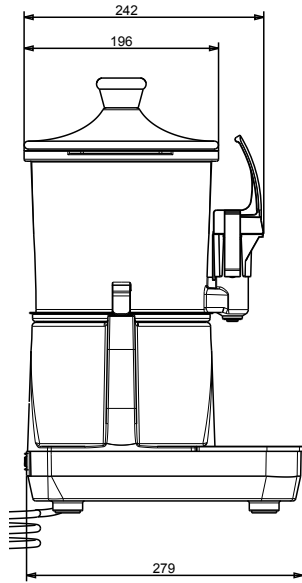

Onay:

Ön

Yan

Üst

Elektrik:

Voltaj:	220-240 V/1 ph/50 Hz
Elektrik gc max:	0.85 kW

Temel bilgiler:

Net ađırlık:	5.2 kg
Ambalajlı ađırlık:	7 kg
Ambalaj yksekliđi:	490 mm
Ambalaj geniřliđi:	320 mm
Ambalaj derinliđi:	360 mm
Ambalajlı hacim:	0.06 m ³